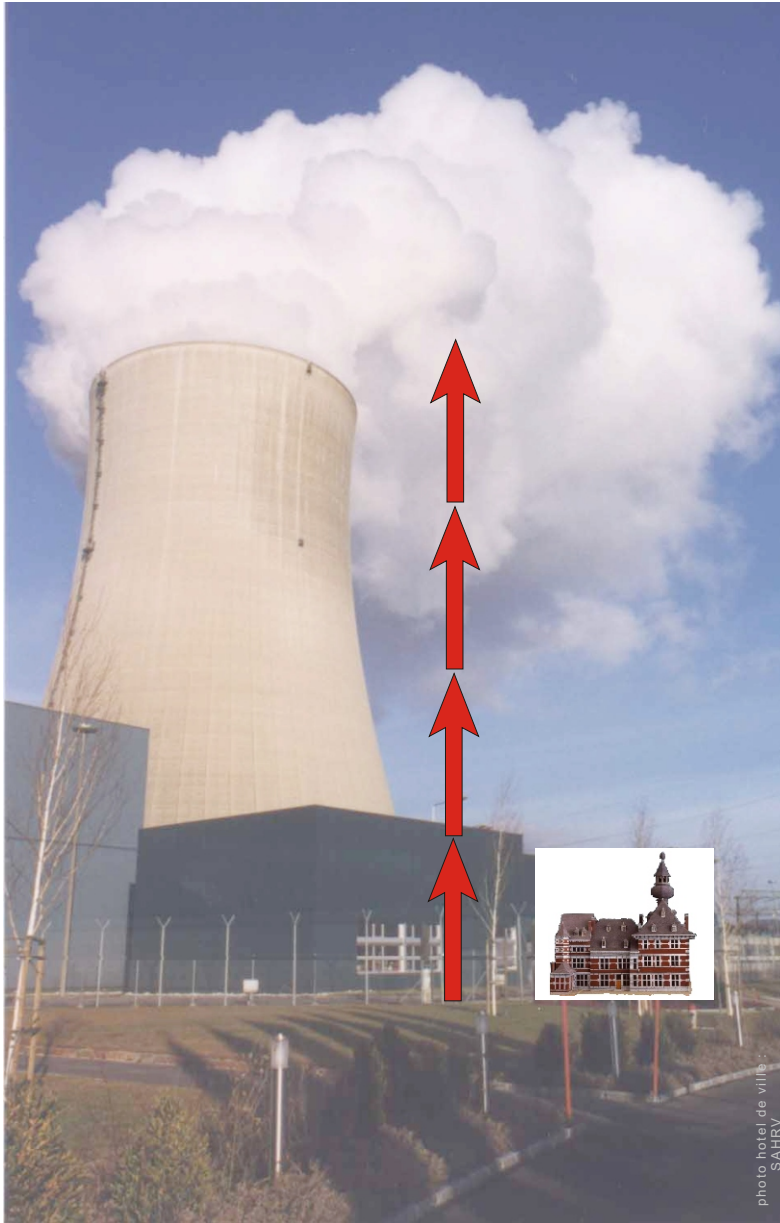

# NON !

à la centrale électrique TGV à Visé

125 m de haut !

21 août  
19h

Collège  
Saint-Hadelin  
salle du Casino  
( rue des Déportés à Visé)

*4 x la hauteur  
de l'hôtel de ville !*

VENEZ TOUS  
DIRE